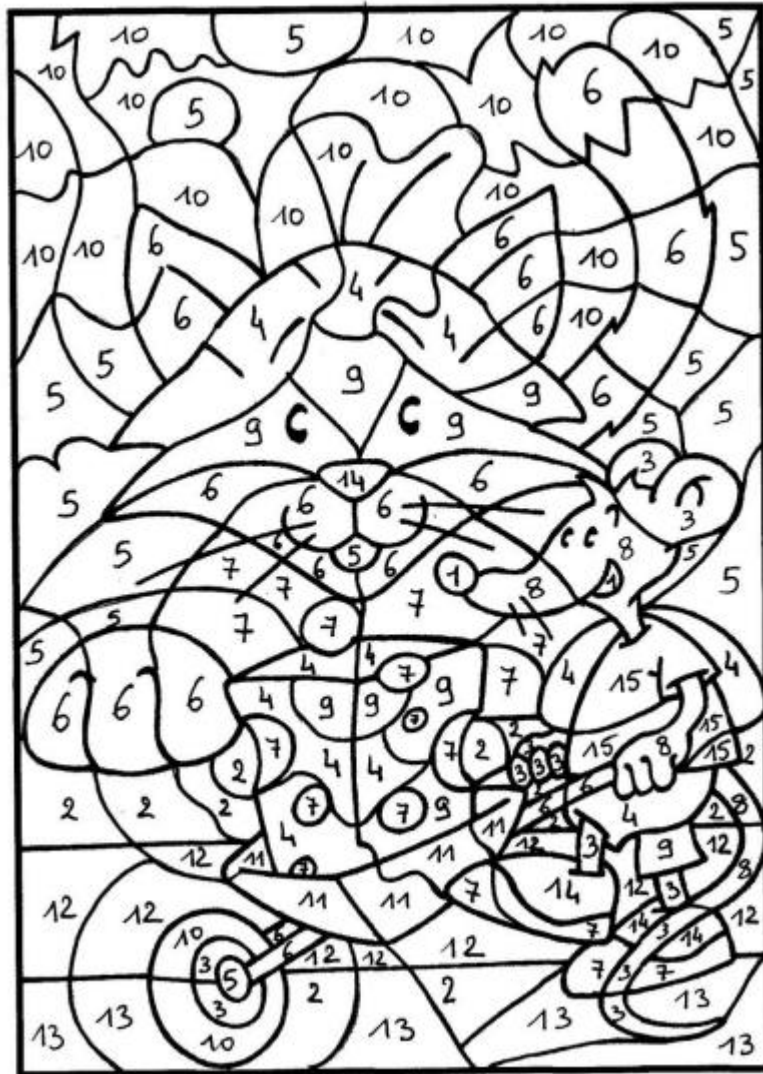

COLORIAGE MAGIQUE

Retrouve la nature de chaque figure puis colorie selon le code ci-dessous.

triangle : bleu
carré : jaune
ovale : rose

triangle rectangle : gris
losange : vert
pentagone : marron

rectangle : rouge
cercle : orange
hexagone : violet