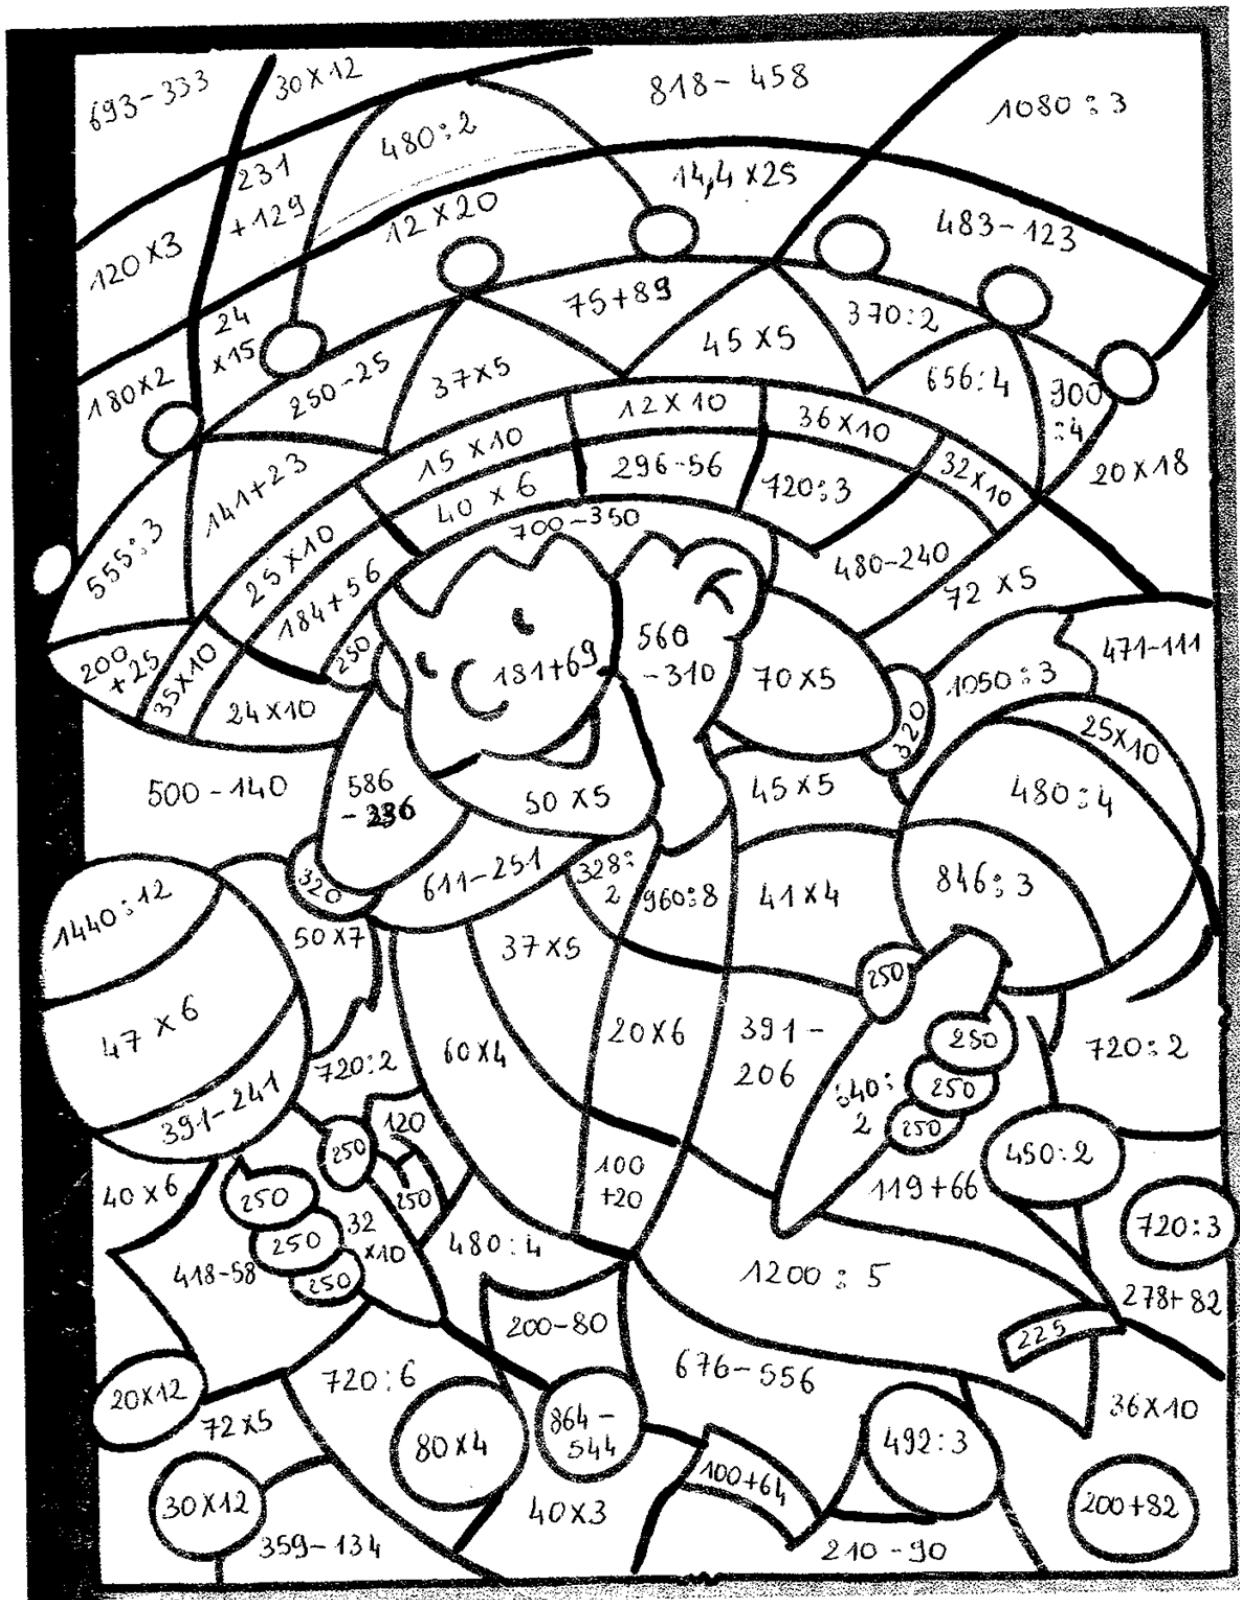

COLORIAGE MAGIQUE

120 : vert clair

185 : rouge

240 : jaune

164 : vert foncé

360 : bleu clair

150 : bleu foncé

350 : marron

225 : orange

320 : noir

250 : rose

282 : violet