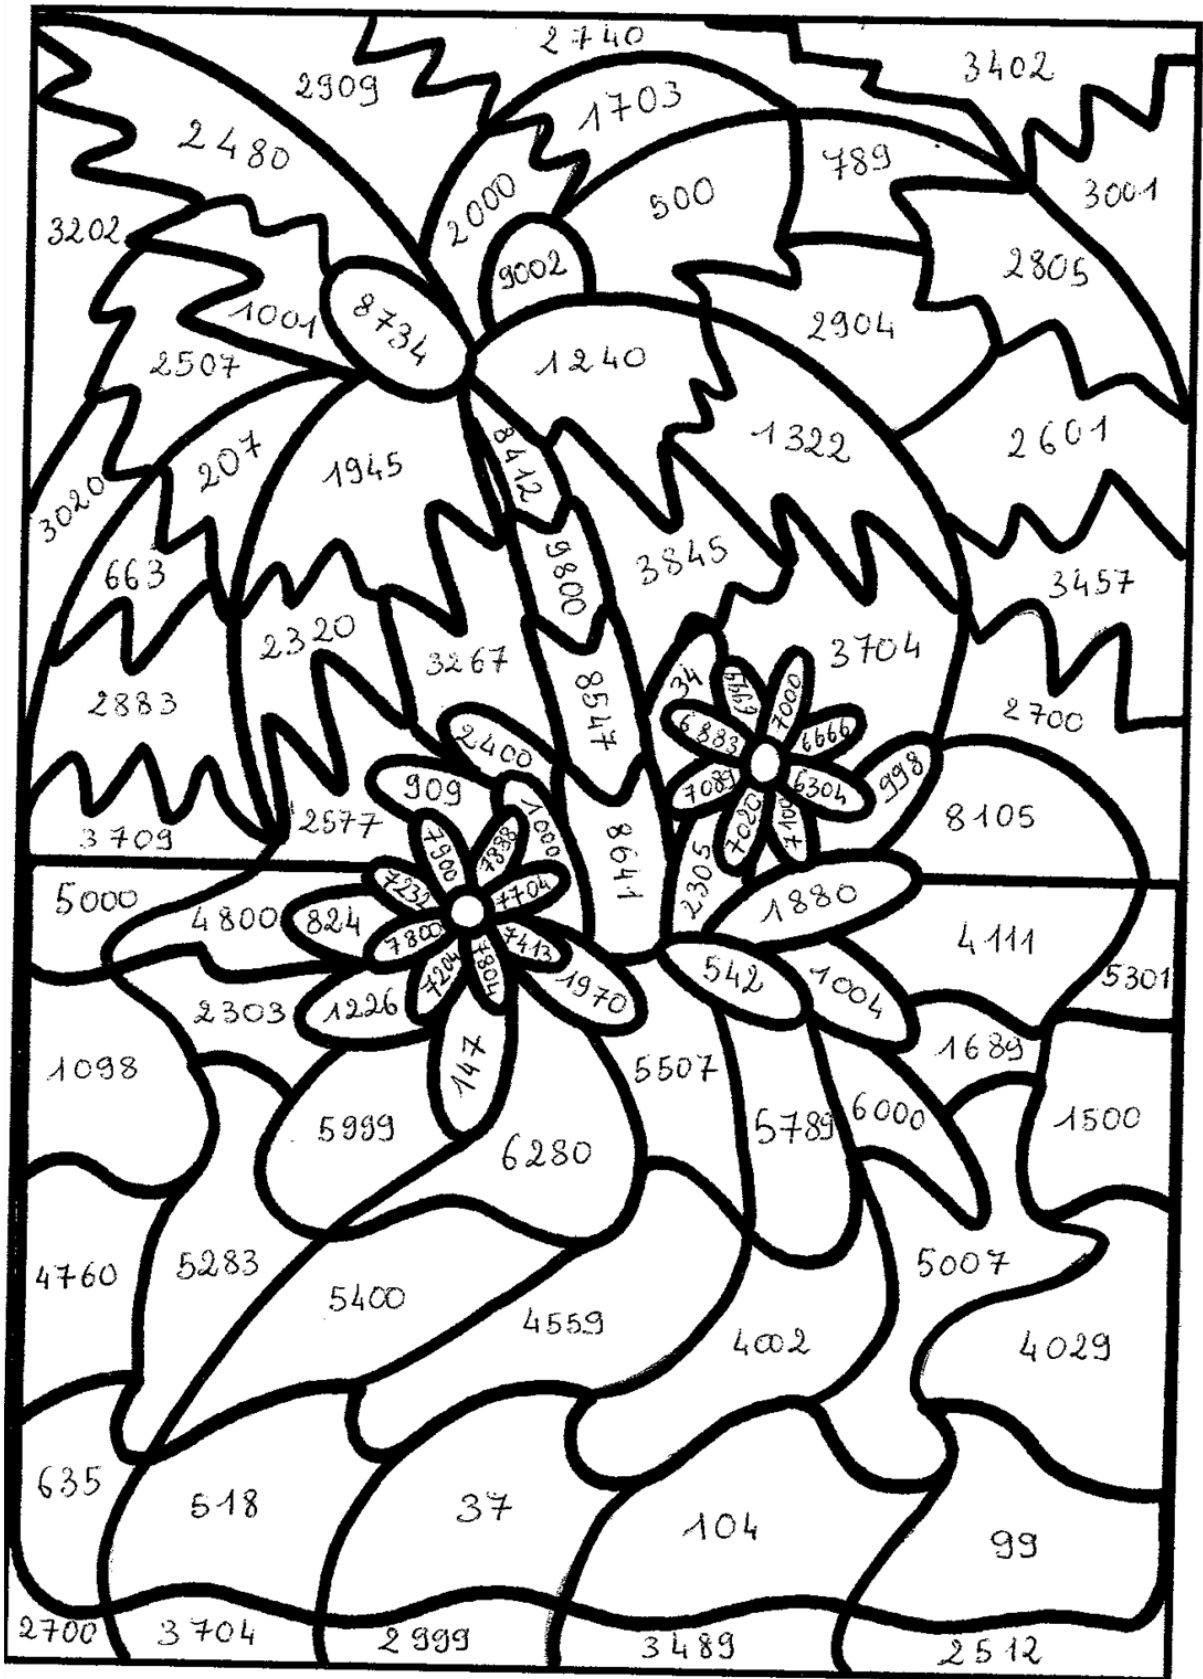

COLORIAGE MAGIQUE

De 0 à 999 : vert clair

De 4 000 à 5 499 : bleu foncé

De 7 200 à 7 999 : rose

de 1 000 à 2 499 : vert foncé

de 5 500 à 6 299 : jaune

de 8 000 à 8 599 : orange

de 2 500 à 3 999 : bleu clair

de 6 300 à 7 199 : rouge

de 8 600 à 9 999 : marron