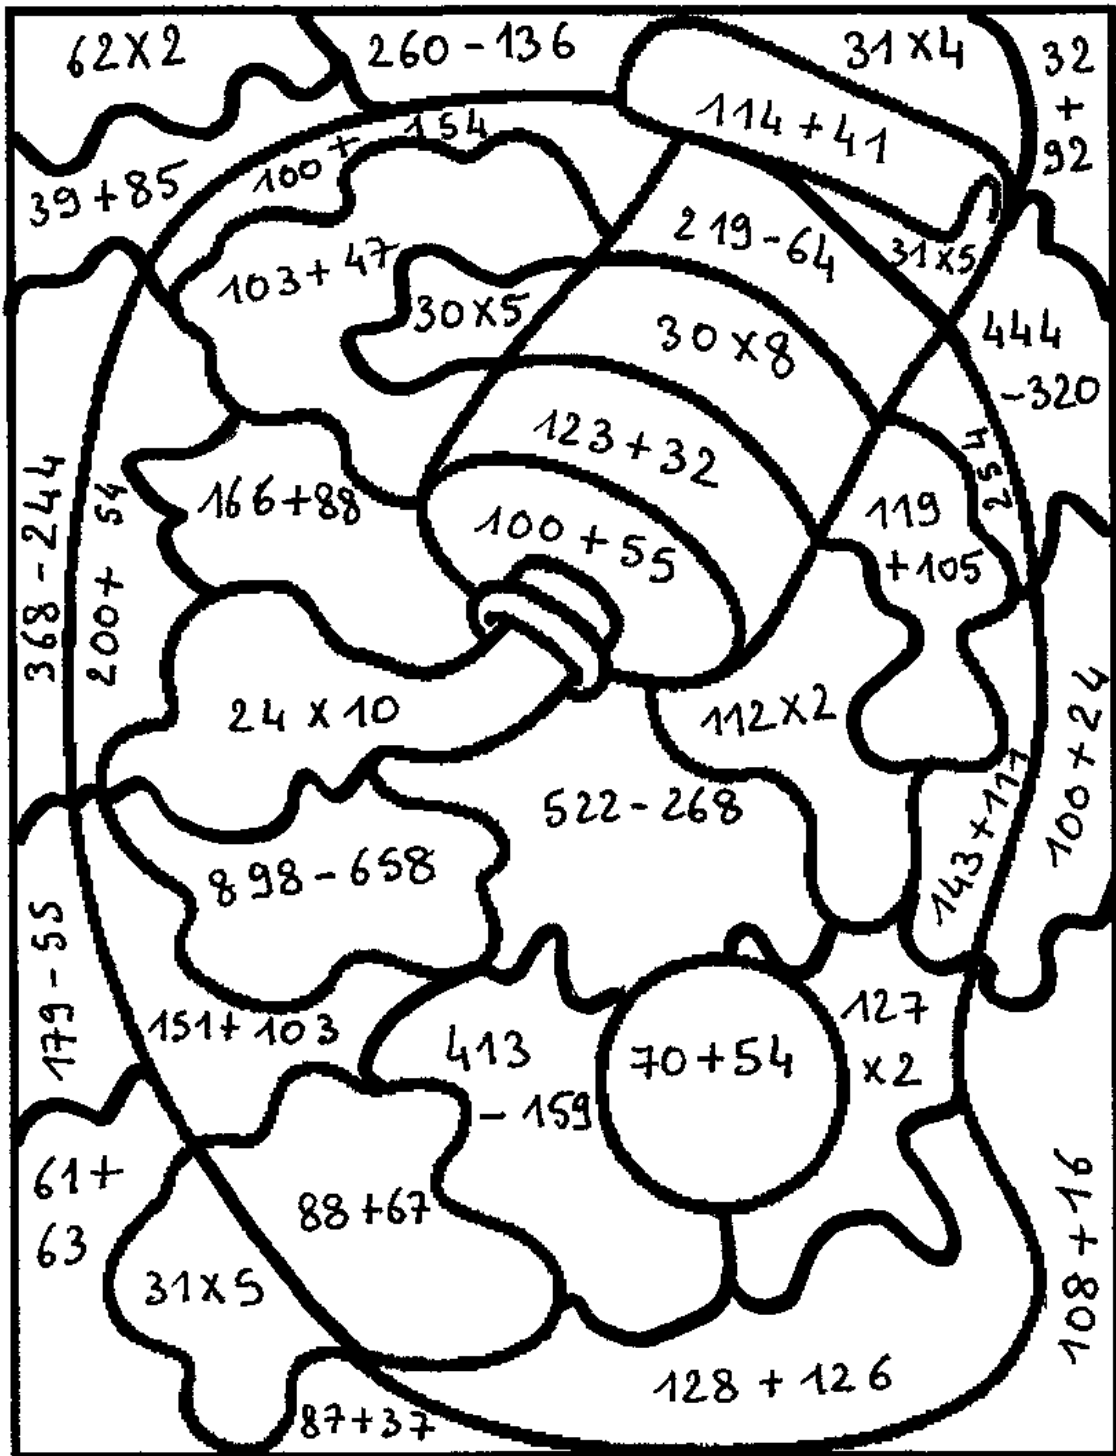

COLORIAGE MAGIQUE

150 : bleu
254 : noir

240 : rouge
155 : marron

224 : vert
124 : jaune