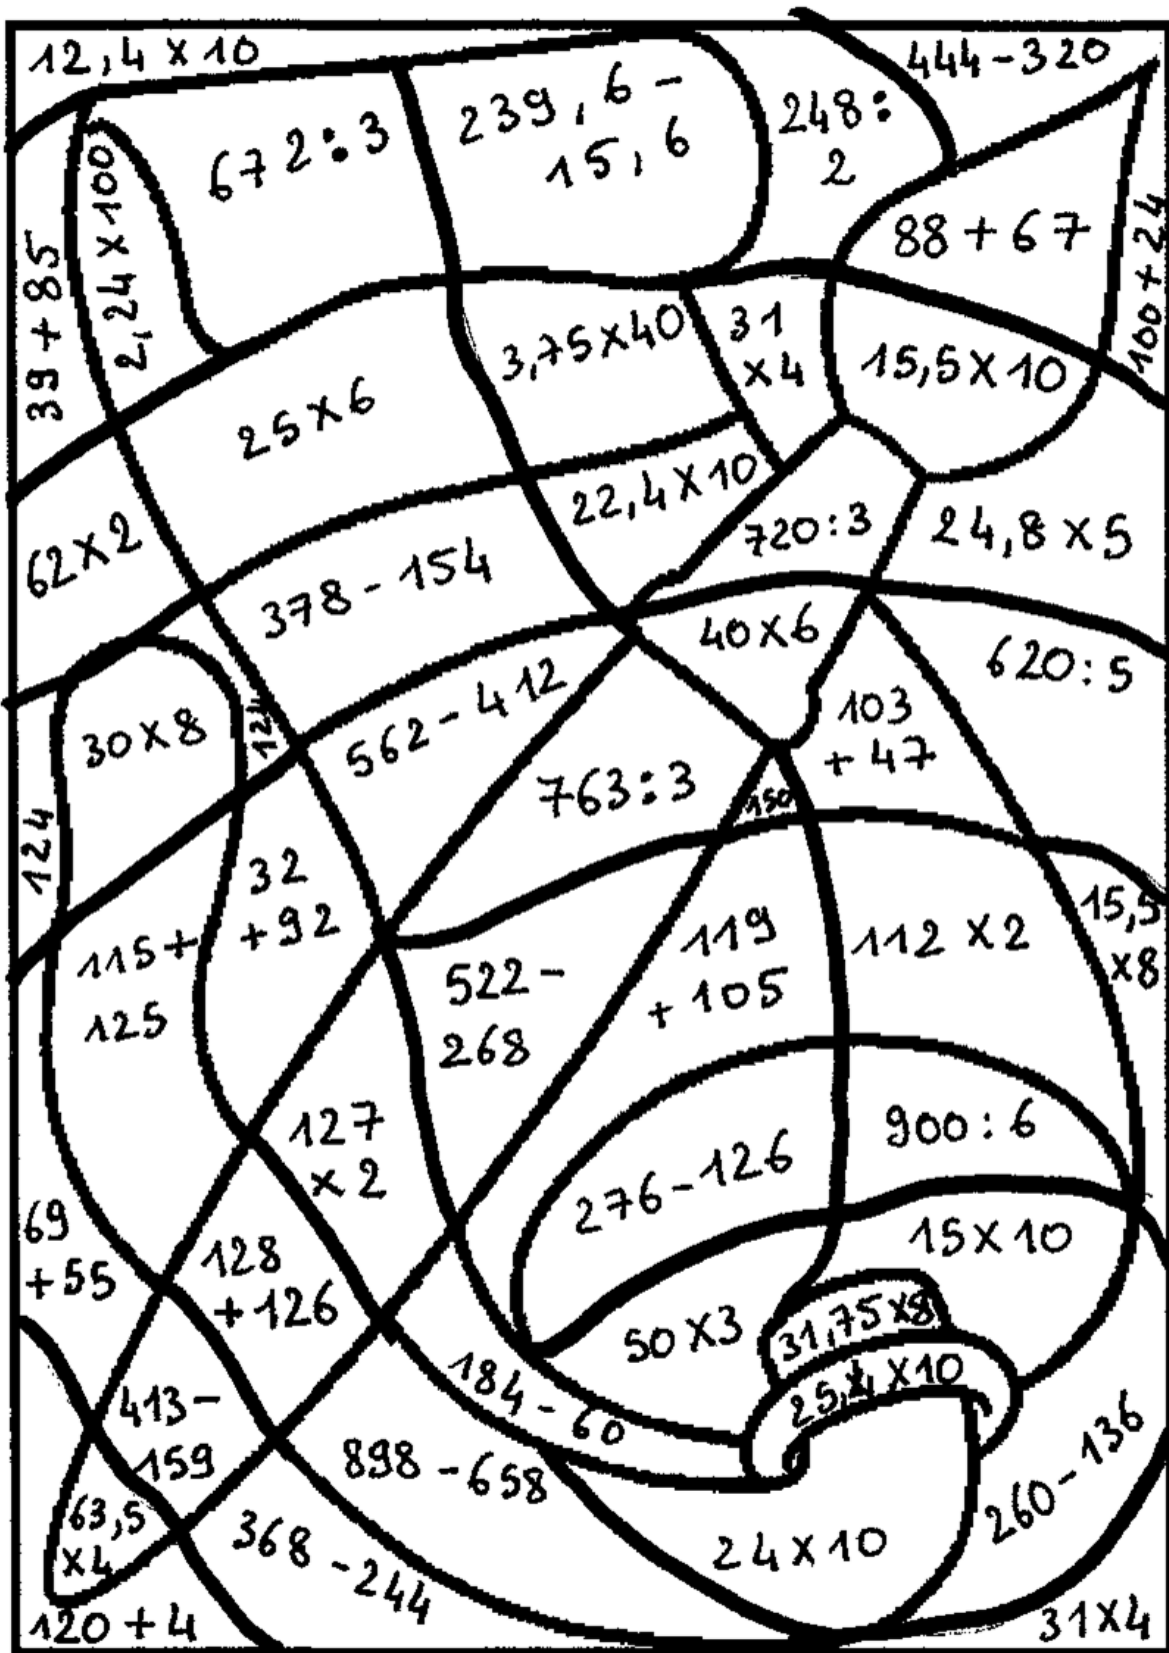

# COLORIAGE MAGIQUE

150 : bleu

240 : rouge

224 : vert

254 : noir

155 : marron

124 : jaune