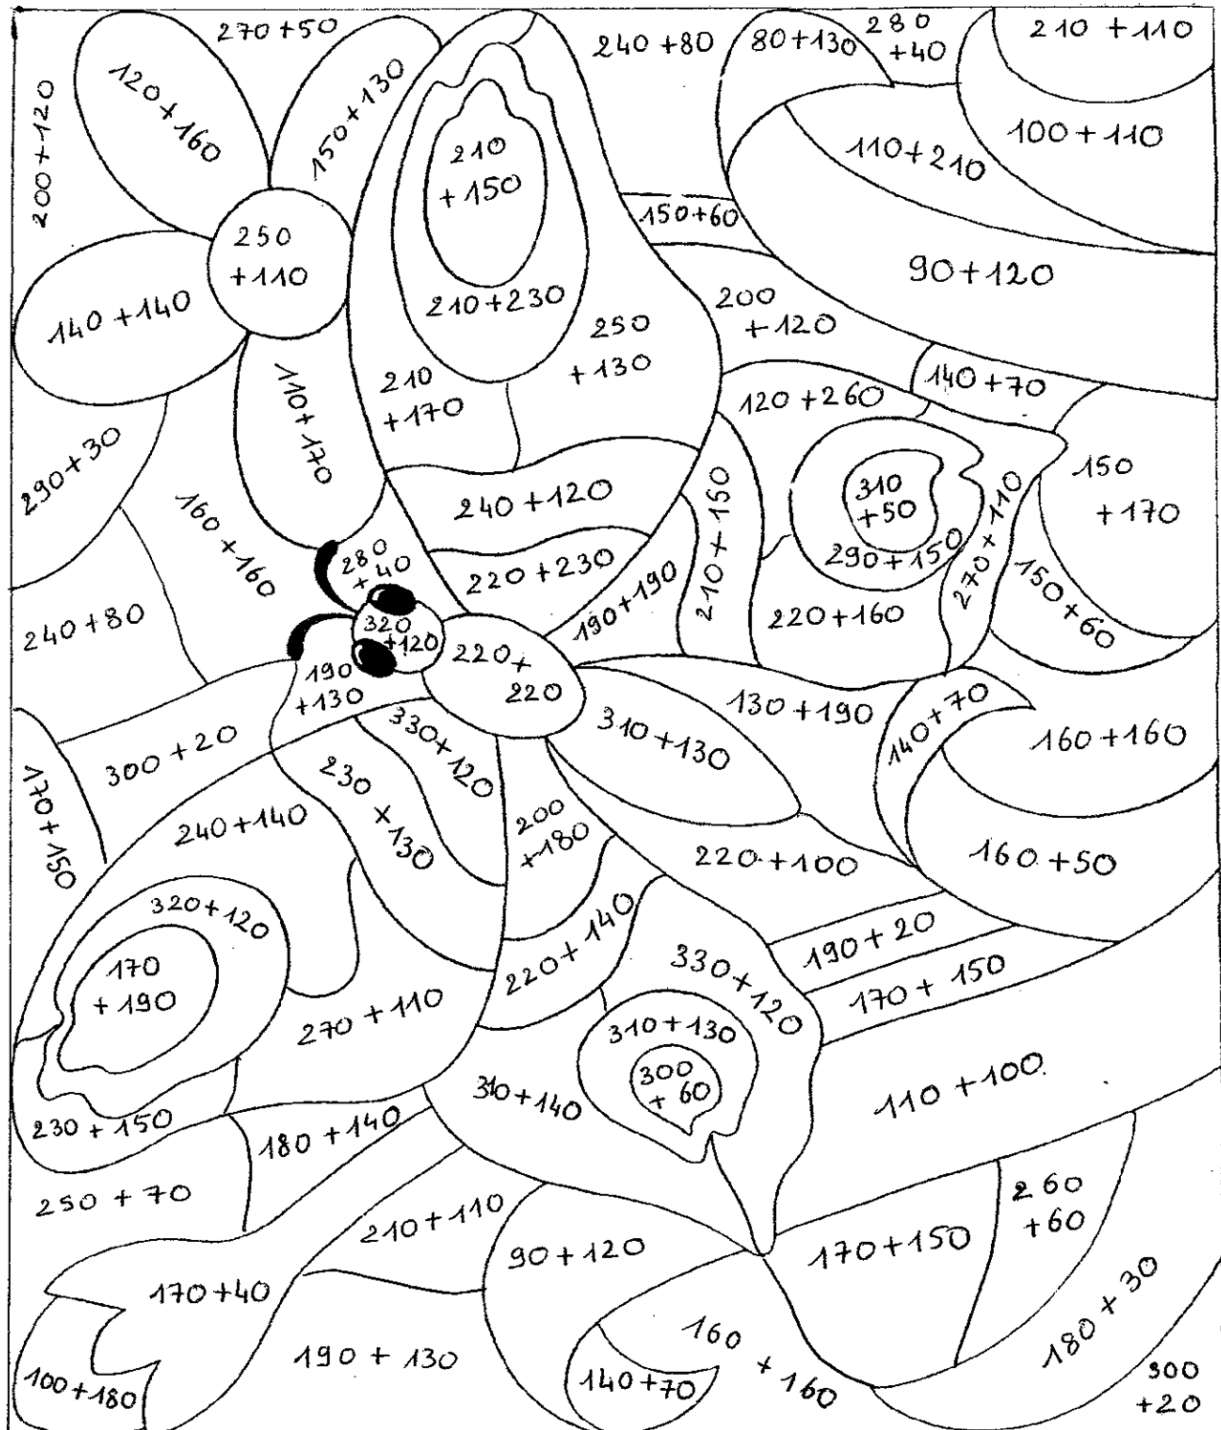

COLORIAGE MAGIQUE

210 : vert

440 : noir

320 : bleu

380 : rose

360 : jaune

280 : rouge

450 : violet